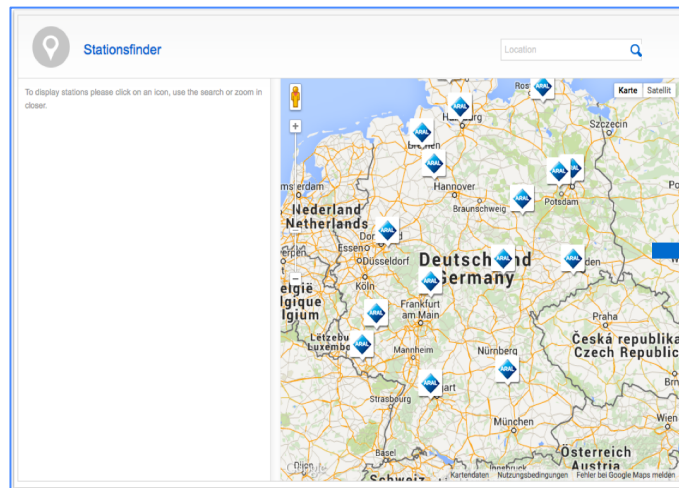

ARAL

Aral FuelCard Portal

Handbuch

Aral Aktiengesellschaft

Tankstelle(n) finder

Wie finde ich die nächste ARAL Tankstelle?

Tankstelle(n) finden

Wie finde ich die nächste ARAL Tankstelle?

Schnell & unkompliziert die nächste ARAL Tankstelle finden
– ohne Login & komplizierte Registrierung.

Karteneinhaber Bereich

Möglichkeiten und Informationen.

Karteninhaber Bereich

Zwei Schritte bis in den Karteninhaber Bereich.